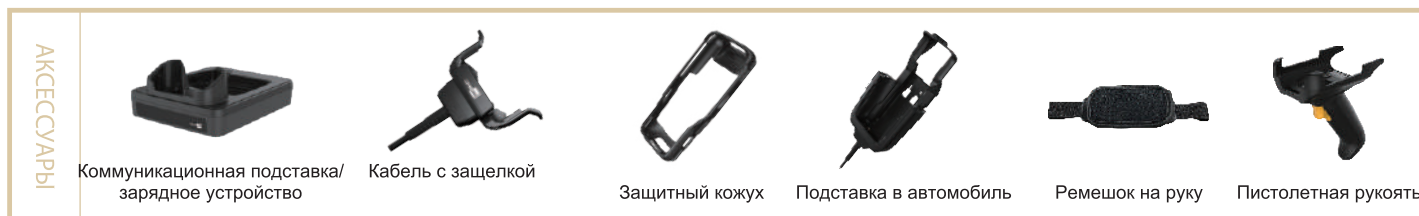

Спецификации могут изменяться без предварительного уведомления.
Все названия компаний или товаров являются торговыми марками или зарегистрированными марками их владельцев.

Координаты поставщика